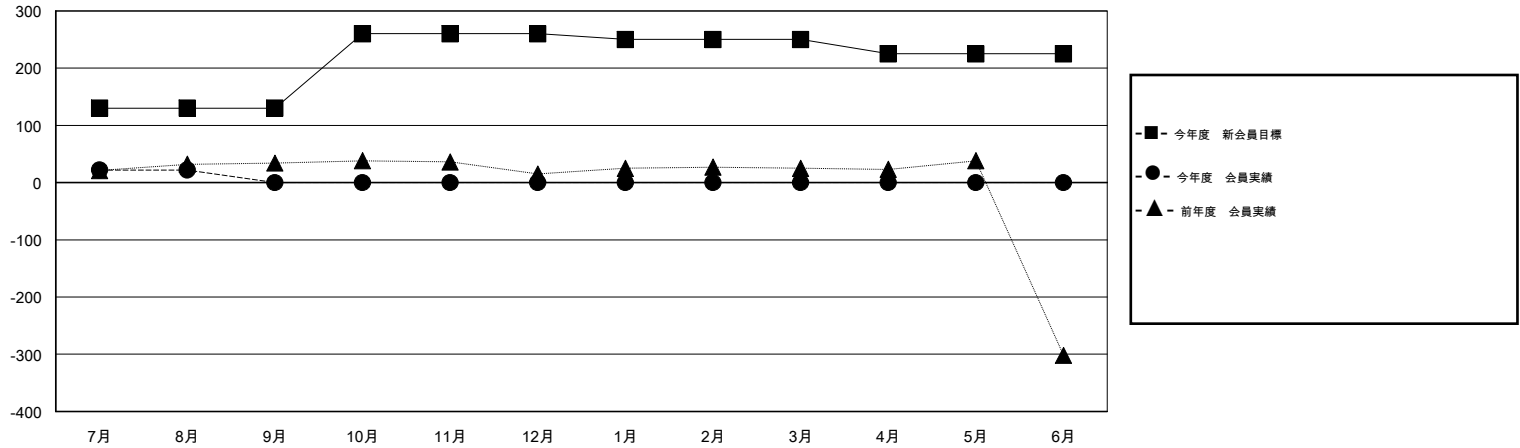

会員目標及び実績累計

解散クラブ: 0	40 CLUBS OF 80 一名以上の新会員を登録	男女別
		男性 2,883 (82.25%)
		女性 622 (17.75%)
退会者	健康診断データはこちら	家族会員 1,074
物故会員 6		世帯主 516
クラブ解散 0		世帯主以外 558
その他 48		
合計 54